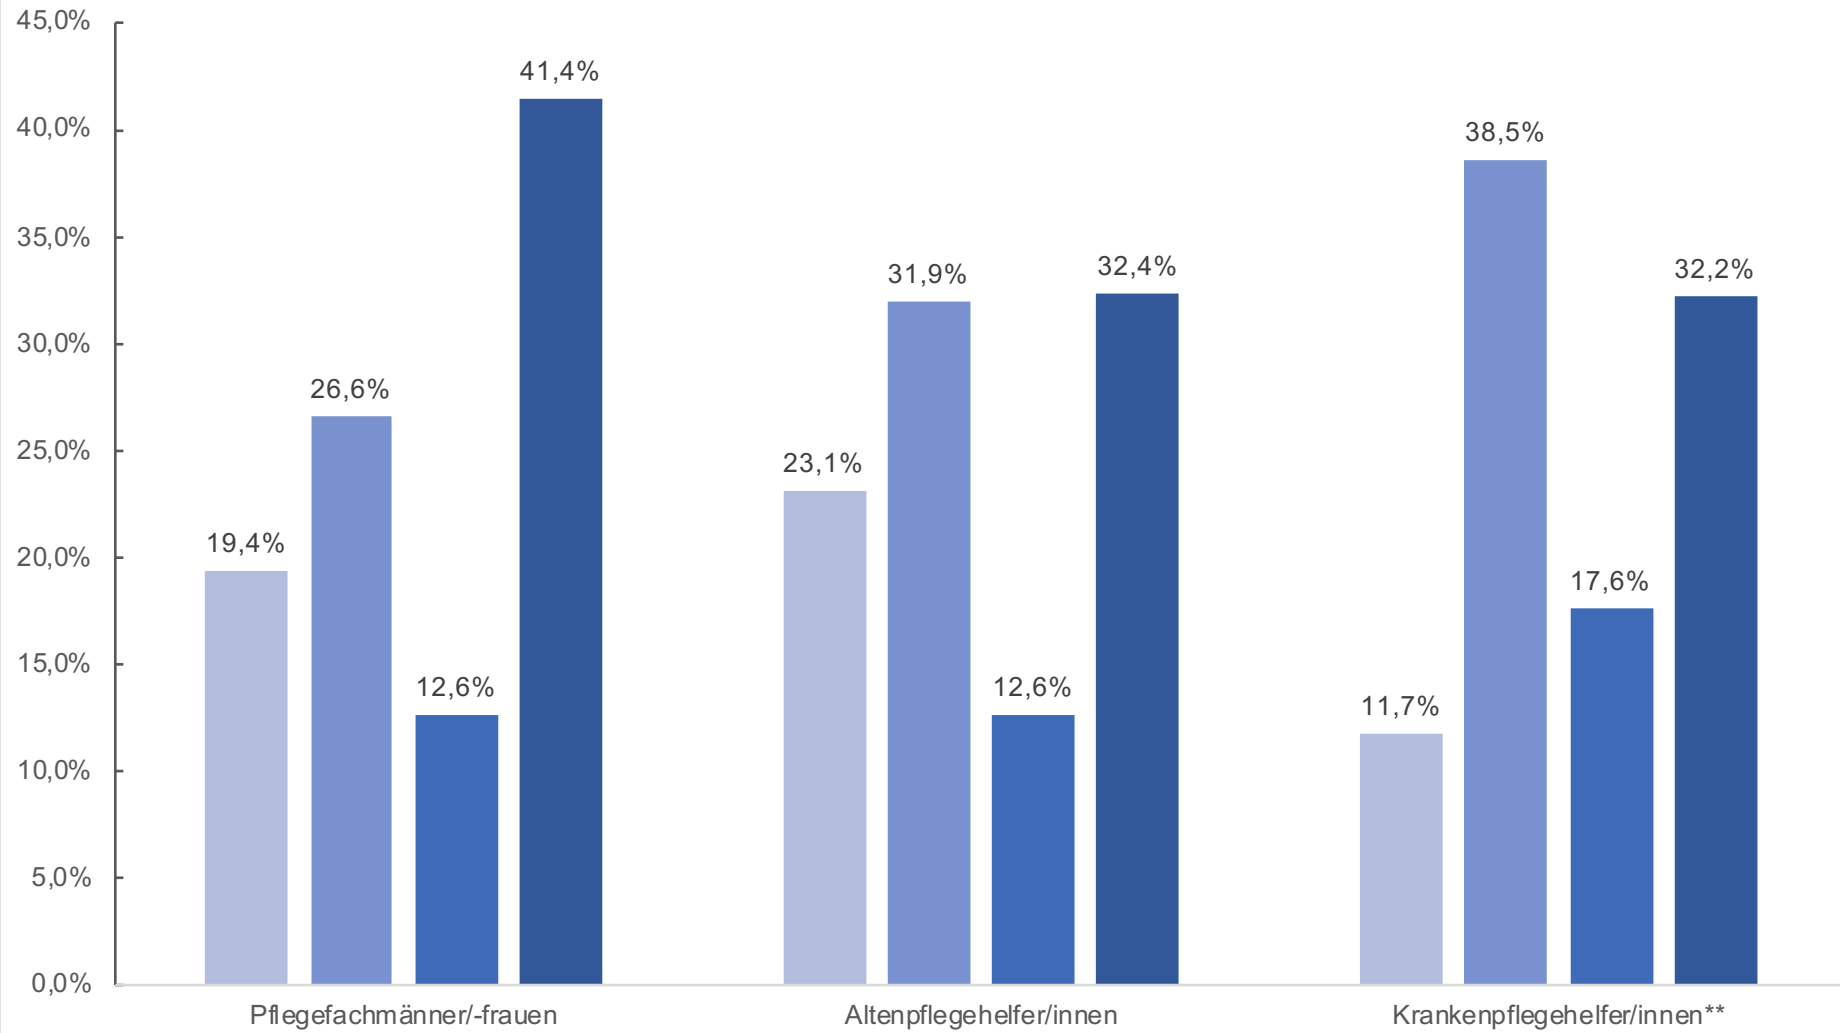

Altersstruktur der Schüler/innen zum 01.10.2022*

■ 18 Jahre und jünger ■ 19 bis 22 Jahre ■ 23 bis 26 Jahre ■ 27 Jahre und älter

Quelle: Hessisches Statistisches Landesamt (eig. Berechnung; *Erhebungszeitraum für Pflegefachmänner/-frauen: 01.01.2022 - 31.12.2022)